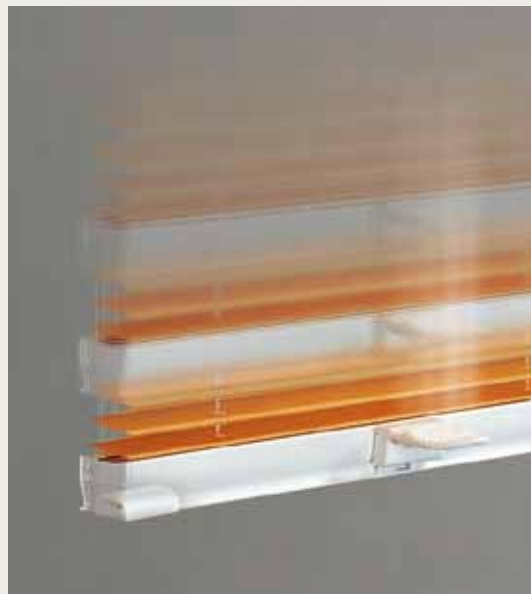

КАК ШТОРА-ПЛИССЕ РАБОТАЕТ

← Четкая горизонтальная складка высотой 20 мм позволяет ткани собираться в аккуратную «гармошку».

→ Два изящных профиля система нитей позволяют расположить ткань в нужном для вас месте.

ТКАНИ БЫВАЮТ РАЗНЫЕ

ПРОЗРАЧНЫЕ

ПОЛУПРОЗРАЧНЫЕ

НЕПРОЗРАЧНЫЕ

Вид изнутри

Вид снаружи

РЕШИТЕ СКОЛЬКО СВЕТА ВАМ НУЖНО.

ПЛИССЕ РАБОТАЕТ ДЛЯ МЕНЯ НОЧЬЮ И ДНЕМ